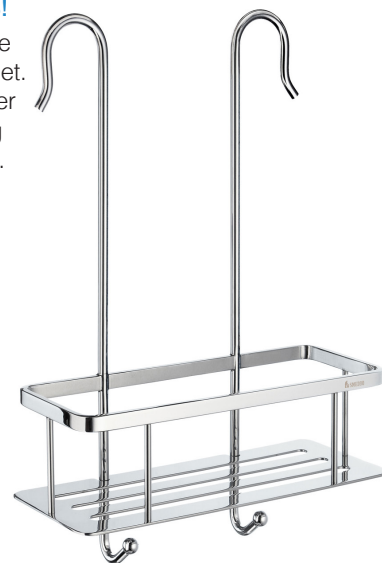

Hold føneren på plass

Serien Time inneholder en smart holder til hårføneren med skjult feste. Holderen har plass til både føner og rettetang samtidig. Veiledende pris kr 435.

Ekstra oppbevaringsplass!

Dusjkurven fra serien Sideline kan henges på blandebatteriet. De innebygde krokene passer perfekt til skrubbebørsten og vaskekluten. Høyde 360 mm. Veiledende pris kr 1190.

Praktisk på badet

Funksjon kombinert med estetikk er tydelig i våre praktiske produkter som gjør livet på badet enklere. Produktene er belagt med polert krom, og har en kjerne av massiv messing. Det gjør at produktene aldri vil ruste.

Det veggmonterte barber- og sminkespeilet fra serien Outline har svingbar arm og forstørrer fem ganger. Speilet har innebygget LED-belysning med IP21-klassifisering som gjør det godkjent for bruk i våtrom. Dual Light gjør at du kan skifte mellom varm og kald belysning. Den blå knappen er en Touch Control med av og på-funksjon som også justerer lysets farge. Smart med berøringsknapp, ikke minst hvis du har krem på fingrene. Veiledende pris kr 3123.

Den frittstående wc-børsten fra serien Outline Lite har utskiftbar børste. Veiledende pris kr 625.

Den populære toalettppapirholderen fra serien Outline Lite er frittstående, og med en høyde på 60 cm passer den perfekt til høyden på toalettet. Veiledede pris kr 1093. Toalettppapirholderen fås også i kombinasjon med wc-børste og beholder.