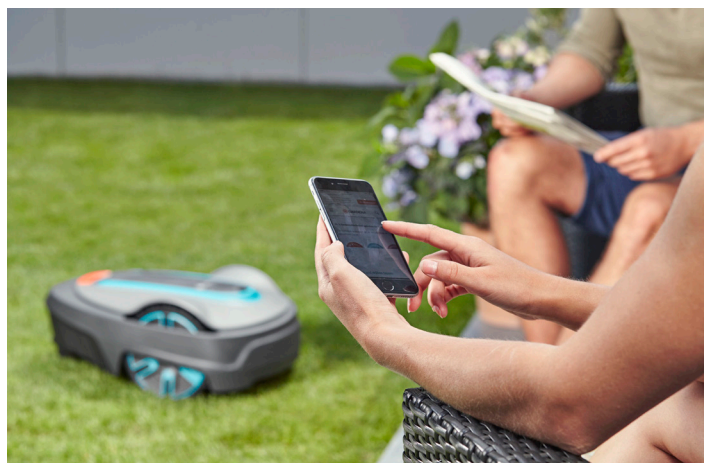

SILENO city -mallien asentaminen on erityisen helppoa. Latausaseman voi sijoittaa lähes minne tahansa, ja ohjelmointiväline ehdottaa leikkuuajankaulua nurmikon koon ja toiveiden mukaisesti. Iso näyttö ja selkeä valikko lisäävät käyttömukavuutta.

SILENO city työskentelee joka säällä, myös sateella. Sen käyntiääni on erittäin hiljainen, joten myös naapurit ovat tyytyväisiä. SILENO city -malleissa on ainutlaatuinen käyttäjien toivoma ominaisuus: leikkuri on helppo ja nopea puhdistaa puutarhalletkun avulla.

GARDENA SILENO citystä on saatavana myös smart-versio. GARDENA smart system huolehtii nurmikonleikkuusta ja kastelusta automaattisesti myös silloin, kun kukaan ei ole kotona. Tarvittaessa toimintoja voidaan säätää kätevästi älypuhelinsovelluksen avulla.

Hinnat: GARDENA SILENO city 250 sh. 849 €

GARDENA SILENO city 500 sh. 1049 €

Kaipaatko lisätietoa? Ota yhteyttä:

Henna Korento, Oy Husqvarna Ab/GARDENA, (09) 2472 2630,

henna.korento@husqvarnagroup.com

tai Kati Marjamaa, PerPR, 044 349 7790, kati@perpr.fi

Painokelpoiset kuvat ovat ladattavissa osoitteessa perpr.fi.

Konsernia koskevilla kysymyksissä voit ottaa yhteyttä Husqvarnan lehdistöpäivystykseen, +46 8738 7080, press@husqvarna.se.

Äärimmäisen ketterä GARDENA SILENO city -robottiruohonleikkuri on suunniteltu erityisesti pienille pihaille. Leikkurista on saatavana myös smart-versio, jota voidaan hallita kätevästi älypuhelimien avulla.

GARDENA

GARDENA on osa Husqvarna Groupia, joka on maailman suurin ulkokäyttöön tarkoitettujen pienkoneiden, kuten moottorisahat, trimmerit, ruohonleikkurit ja puutarhatraktorit, valmistaja. Yritys on myös Euroopan johtava kuluttajakäyttöön tarkoitettujen kastelutuotteiden valmistaja ja yksi maailman johtavista rakennus- ja kiviteollisuuteen suunniteltujen leikkuulaitteiden ja timanttityökälujen valmistajista. Husqvarna Group valmistaa tuotteita sekä kuluttaja- että ammattikäyttöön, ja sillä on myyntiä yli 100 maassa. Nettomyynti vuonna 2016 oli 36 miljardia Ruotsin kruunua, ja työntekijöiden määrä yli 40 eri maassa oli keskimäärin 13.000. Pääkonttori on Tukholmassa, ja yritys on noteerattu Tukholman pörssissä.