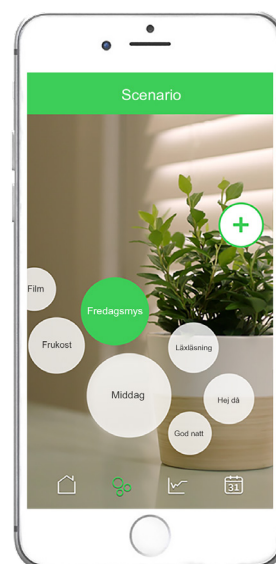

Design, funktion och användarvänlighet är ledorden bakom Wiser som gör det möjligt att styra det mesta i hemmet via en app i telefonen. Med ett enkelt tryck på mobilen eller surfplattan kan hemmets belysning förprogrammeras med olika scenarier så att ägaren kan få precis den ljusmiljö som önskas i varje rum. Det kan vara mysbelysning, arbetsbelysning, läsbelysning eller helt släckt när ingen vistas i rummet. Självklart kan man även använda den traditionella strömbrytaren.

- Det smarta hemmet blir allt mer uppkopplat och möjligt att styra via appar. Våra lösningar handlar om att människor ska må bra men också om en långsiktigt hållbar miljö. Därför har vi tagit fram konceptet Wiser, som gör det smarta hemmet ännu smartare. Till en början lanserar vi funktionen för att styra belysning, men senare kommer vi att komplettera med till exempel styrning av jalousier, reglering av innetemperatur och andra delar som gör det smarta hemmet ännu smartare, säger Erika Bennerholt, VP för affärsområdena Retail och Partner Projects, på Schneider Electric.

I Schneider Electrics produktserie Exxact finns både dimmer och strömbrytare i modern design som är kompatibla med Wiser. Det går även att installera Wiser i befintliga ström-brytare och dimmers.

Läs mer på www.schneider-electric.se/wiser.

Det smarta hemmet blir allt mer uppkopplat och möjligt att styra via appar.

Lätt att använda, bygga på och installera

Det uppkopplade systemet WISER™ är smart och påbyggnadsbart. Det är enkelt att montera och installera och kräver ingen avancerad programmering. Symbolerna i appen är tydliga och gör den smidig att använda. Det är enkelt att styra funktionerna och skapa egna scenarier för den ljusmiljö som man vill ha i hemmet. Appen fungerar som ett nav för de fysiska produkterna i den påbyggnadsbara Wiser-serien. Appen finns för både iPhone och Android.

Om Schneider Electric

Schneider Electric är en ledande specialist inom digital utveckling av energihantering och automation i hem, fastigheter, datacenter, infrastruktur och industrier. Med närvaro i över 100 länder är Schneider Electric världens ledande företag inom energihantering - mellanspänning, lågspänning, avbrottsfri kraft och automationssystem. Vi erbjuder integrerade lösningar som effektivt kombinerar energi, automation och mjukvara. I vårt globala ekosystem samarbetar vi i vår öppna plattform med ett stort nätverk av partners, systemintegratörer och utvecklare för att leverera realtidskontroll och optimala lösningar. Vi tror att alla fantastiska medarbetare och partners gör Schneider till ett fantastiskt företag. Vårt engagemang för innovation, mångfald och hållbarhet säkerställer att "Life is On" är överallt och för alla.
www.schneider-electric.se

Presskontakt

Schneider Electric
Pia Rydback
Tel: +46 (0)76 149 71 80
pia.rydback@schneider-electric.com

Presskontakt

PerPR
Josefine Högberg
Tel: +46 (0)76 324 17 31
josefine@perpr.se