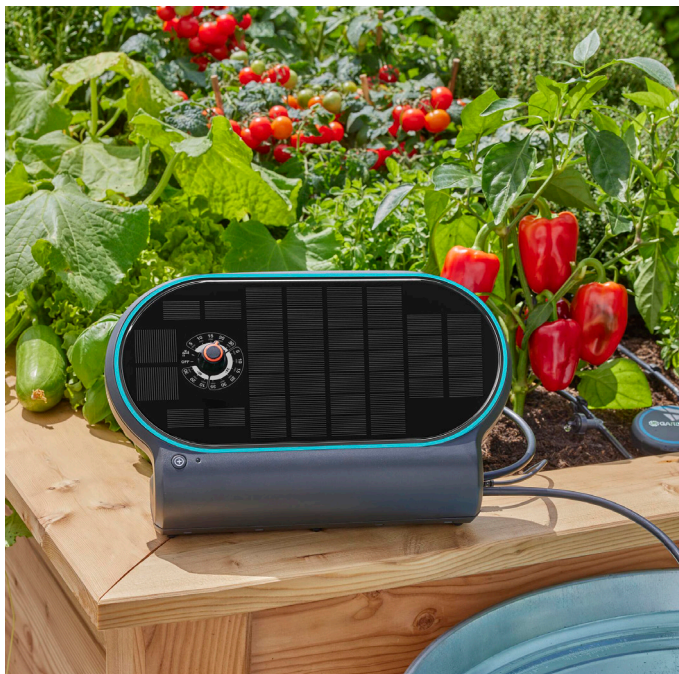

Innovativa nyheter för enklare trädgårdsarbete

Inför den nya trädgårdssäsongen lanserar GARDENA flera spännande nyheter under rubriken smarta funktioner. Möjligheterna att bevattna och ställa in på bara det område som önskas är en välkomnade produkt för att hushålla med sommarvattnet. Den nya robotgräsklipparen navigerar helt utan begränsningskablar och för första gången lanserar GARDENA en batteridrivna motorsåg.

Ställ in smart bevattning exakt där det behövs

AquaPrecise kombinerar funktionerna för sprinklers, vattenspridare och bevattningsdator i en enda produkt. Den kan antingen placeras ovan jord, eller som en permanent lösning under jord. AquaPrecise används tillsammans med GARDENAs Bluetooth-app där man enkelt ställer in bevattningssystemets kontur och bevattningsschema. Rek. pris från 4 935 kr.

Osynligt placerad slangbox

Slangbox Under Jord RollUp M är ett alternativ till vägg- eller altanmonterade slangboxar där man vill göra produkten mindre synlig. Slangboxen kan anslutas direkt vid vattenkranen, till en trädgårdsslang eller till GARDENA Pipeline med kopplingar under jord. Den 20 meter långa slangen gör slangboxen lämplig för medelstora trädgårdar. Rek. pris 3 099 kr.

Trimma och kantklipp växelvis

Den batteridrivna EasyTrim 25/18V P4A är en lätt 2-i-1 grässtrimmer som kan växla mellan trimning och kantklippning med ett enkelt knapptryck och vrid på handtaget. Trådkassetten matar regelbundet ut tråd från spolen så att längden och klippbredden bibehålls, och kanthjulet håller trimmern stabil vid kantklippning. EasyTrim har en klippdiameter på 25 cm. Rek. pris 1 319 kr inkl. batteri.